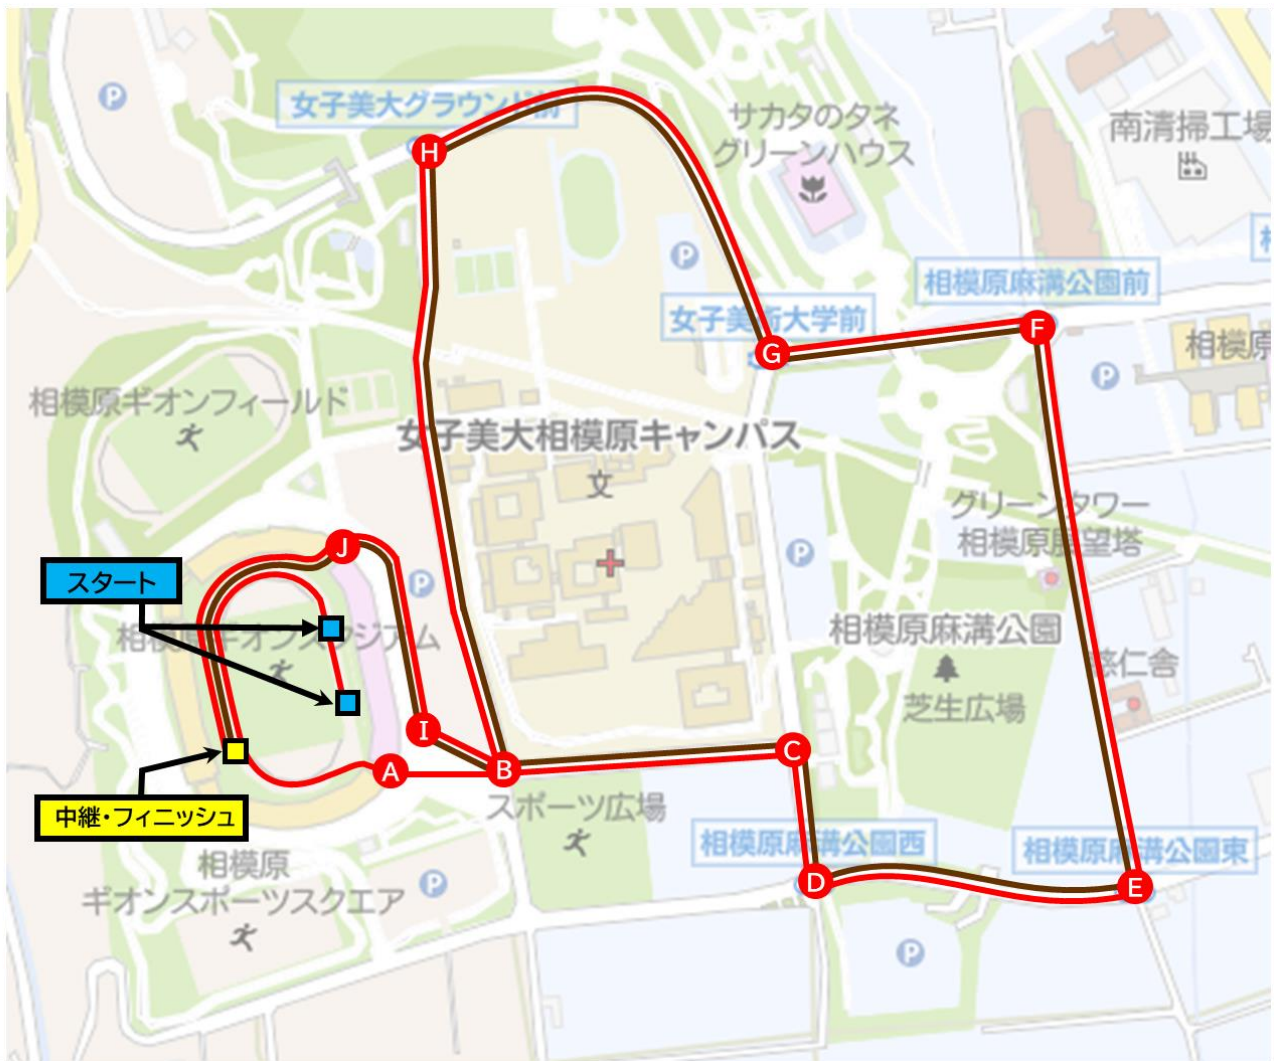

市制施行70周年記念・公益財団法人相模原市スポーツ協会創立70周年記念
第83回相模原駅伝競走大会 コース図

外周		コース
区間	距離(km)	
第1区	5.00	スタート→A→(B→C→D→E→F→G→H)×2周 →B→I→J→中継所
第2区	4.79	中継所→A→(B→C→D→E→F→G→H)×2周 →B→I→J→中継所
第3区	4.79	中継所→A→(B→C→D→E→F→G→H)×2周 →B→I→J→中継所
第4区	4.79	中継所→A→(B→C→D→E→F→G→H)×2周 →B→I→J→中継所
第5区	4.79	中継所→A→(B→C→D→E→F→G→H)×2周 →B→I→J→フィニッシュ

内周		コース
区間	距離(km)	
第1区	3.00	スタート→A→B→C→D→E→F→G→H→B→I→J→中継所
第2区	2.72	中継所→A→B→C→D→E→F→G→H→B→I→J→中継所
第3区	2.72	中継所→A→B→C→D→E→F→G→H→B→I→J→中継所
第4区	2.72	中継所→A→B→C→D→E→F→G→H→B→I→J→中継所
第5区	2.72	中継所→A→B→C→D→E→F→G→H→B→I→J→フィニッシュ