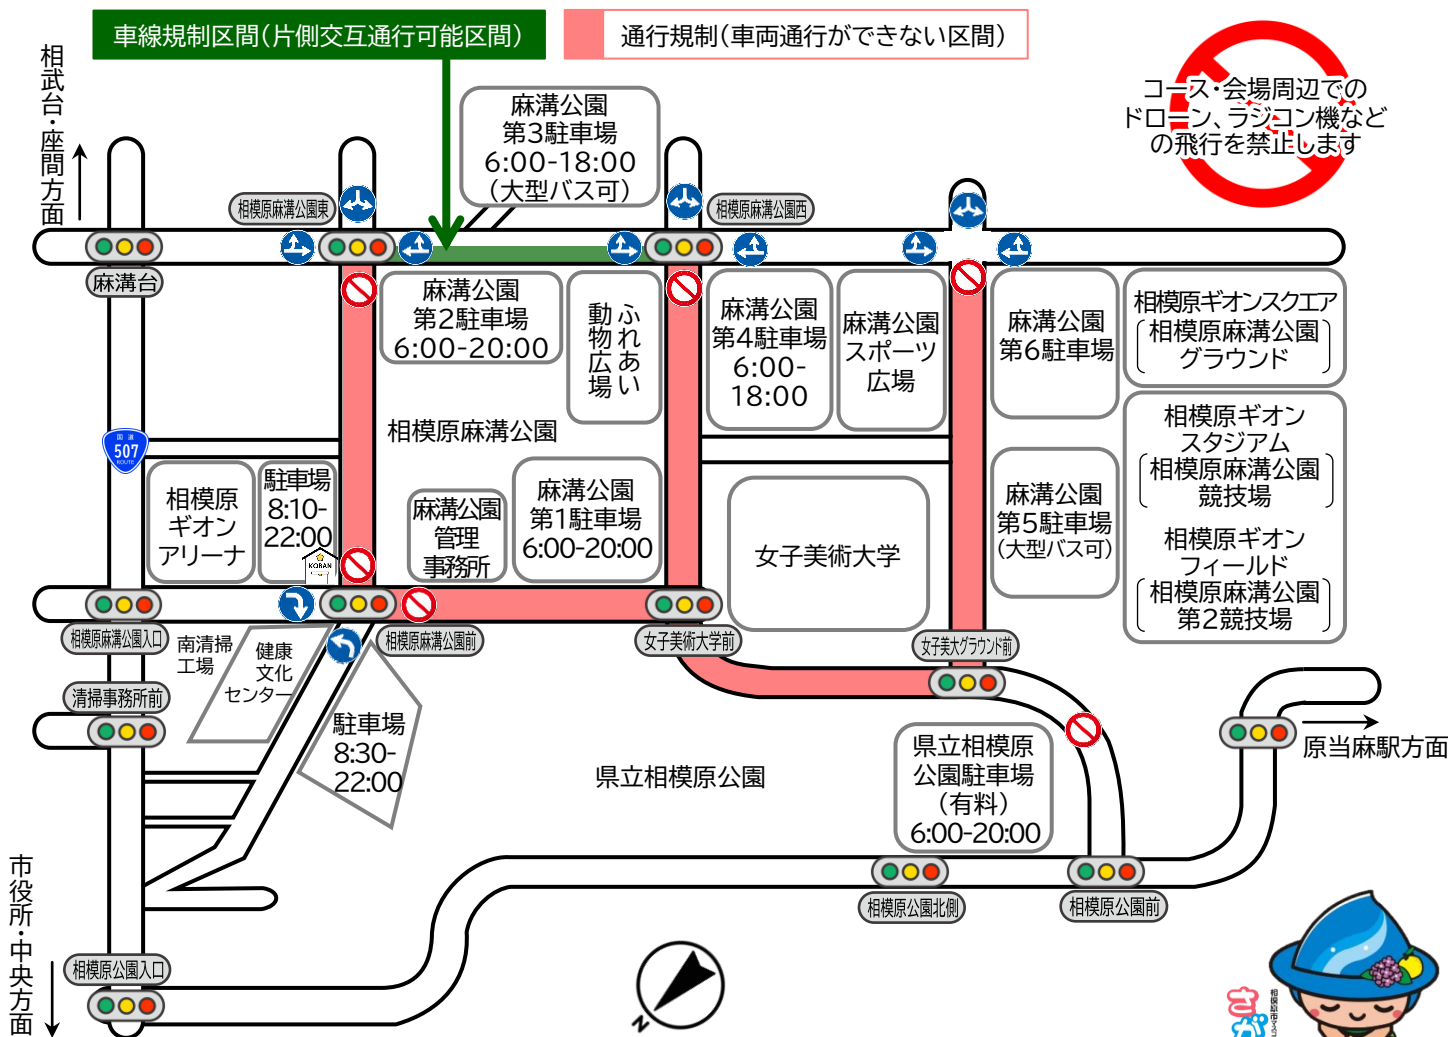

# 第82回相模原駅伝競走大会に伴う

# 交通規制のお知らせ

令和6年

1月

14日

8:30-12:00頃

規制時間は目安です。当日の状況によって変更となる場合があります。

交通規制が行われる時間帯に通行される方は、下図を参考にう回していただきますようお願いいたします。ご迷惑をおかけしますが、ご理解ご協力のほど、よろしくお願いいたします。

## 近隣住民及び周辺施設来場の皆様へ

- 大会当日は正午まで麻溝公園第1・2・5駐車場は利用できません
- 一部路線バスに経路変更がありますのでご注意ください
- コース周辺道路は混雑するおそれがあります
- 競技の進行状況によっては規制時間が延びる場合があります
- 競技中、コースを横断する際は現場の走路員等の指示に従ってください
- 郵便物や宅配便などの配達に影響が出る場合があります

主催：相模原市・公益財団法人相模原市スポーツ協会／主管：相模原市陸上競技協会